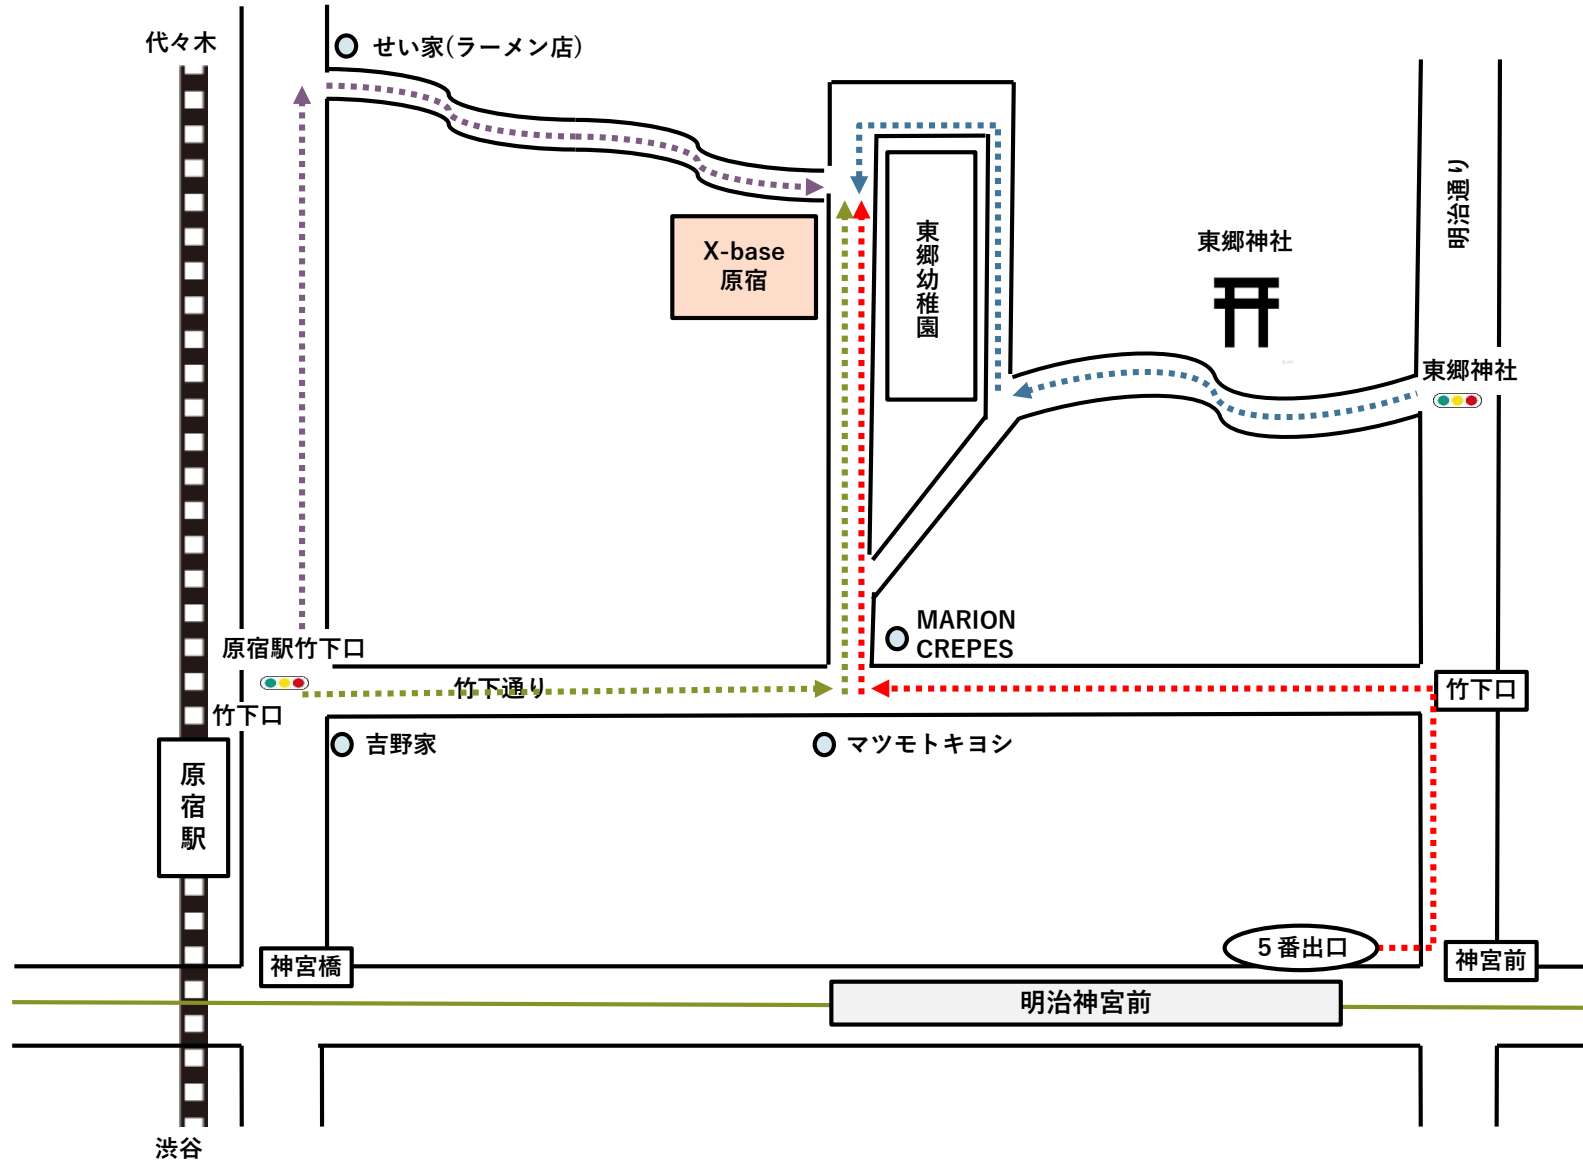

# X-base 原宿へのアクセス

- ← 緑点線 JR原宿駅から：竹下口より徒歩4分
- ← 紫点線 JR原宿駅から（竹下通り迂回）：竹下口より徒歩5分
- ← 赤点線 東京メトロ明治神宮前駅から：5番出口より徒歩6分
- ← 青点線 タクシー：明治通り「東郷神社」信号前下車徒歩4分

# X-base 原宿へのアクセス (お車)

- 明治通り千駄ヶ谷小学校交差点より原宿外苑中学校前方面へ。  
原宿外苑中学校の一つ先の路地入口にて下車、東郷神社北参道を進む (徒歩3分)
- JR原宿駅前通りよりラーメン店「せい家」角にて下車、路地を進む (徒歩3分)
- 明治通り「東郷神社」信号前にて下車、東郷神社・東郷幼稚園沿いに進む (徒歩4分)

施設周辺は車両進入禁止道路となっております。ご不便をおかけして大変申し訳ございませんが、お車までお越しの際は、最寄りの下車ポイントより徒歩にてご来館くださいますようお願い申し上げます。